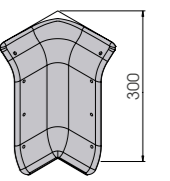

KSE 300

Installieren mit TB20 / TF20

VPE **10 St./Karton**
Farbe **B E**