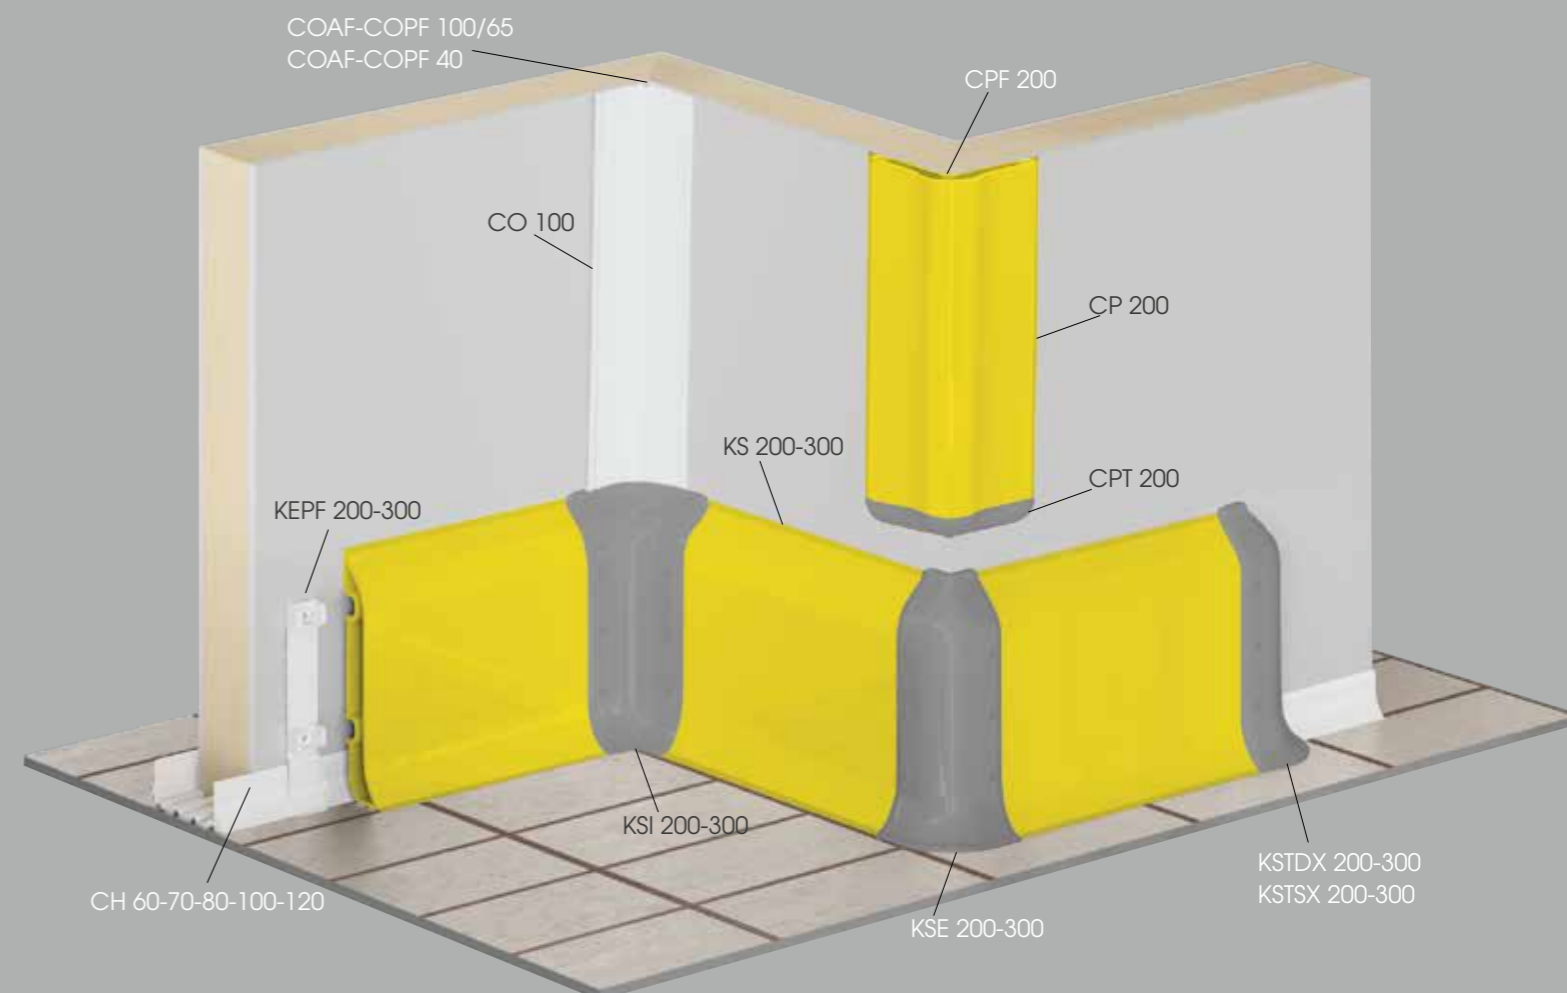

04

KERB

Installieren mit Channels CH and CU

Ein breites Schutzsystem
für Wände und Vertäfelungen.

Durch intelligente
Ecklösungen einfach
zu Installieren und zu Reinigen.

KS 200

Länge **4.000 mm**
VPE **3 St./Karton**
Farbe **B M E**

KEPF 200

Installieren mit TB14

VPE **50 St./Karton**
Farbe **K**

KSJ 200

Installieren mit TB14 / TF14

VPE **20 St./Karton**
Farbe **B E**

KSI 200

Installieren mit TB14 / TF14

VPE **20 St./Karton**
Farbe **B E**

KSE 200

Installieren mit TB14 / TF14

VPE **20 St./Karton**
Farbe **B E**

KSTD/SX 200

Installieren mit TB14 / TF14

VPE **20 St./Karton**
Farbe **B E**

KSJ 200 LT

FLEXIBLES VERBINDUNGSSTÜCK

VPE **gewünschte Anzahl**
Farbe **K**

KS 300

Länge **4.000 mm**
VPE **1 St.**
Farbe **B M E**

KEPF 300

Installieren mit TB20

VPE **40 St./Karton**

KSJ 300