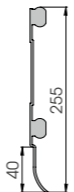

FLEXIBLES VERBINDUNGSSTÜCK

VPE **gewünschte Anzahl**
Farbe **K**

KS 300

Länge **4.000 mm**
VPE **1 St.**
Farbe **B M E**

KEPF 300

Installieren mit TB20

VPE **40 St./Karton**

KSJ 300