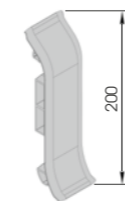

KS 300

Länge **4.000 mm**
VPE **1 St.**
Farbe **B M E**