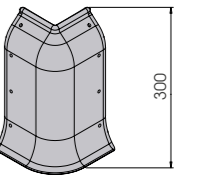

KSTDX/SX 300

Installieren mit TB20 / TF20

VPE **10 St./Karton**
Farbe **B E**